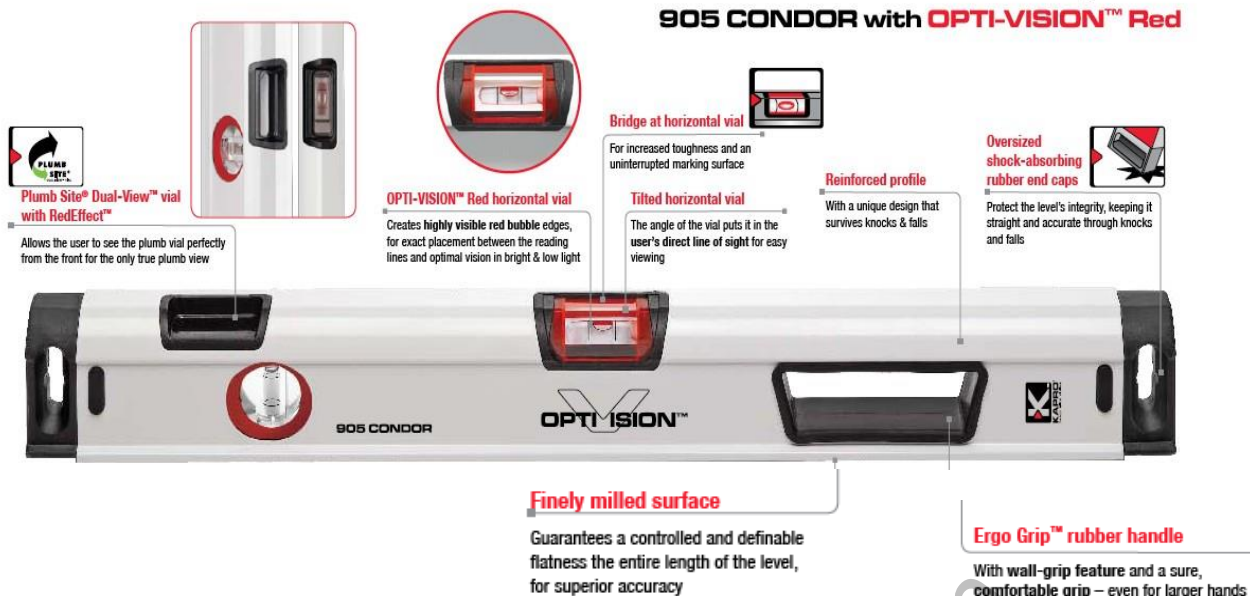

**Нивелир Капро алуминиев с допълнителен визьор 600 мм,  
0.5 мм/м, 905 Condor**

## ТЕХНИЧЕСКА ХАРАКТЕРИСТИКА

**НИВЕЛИР 905 - Condor with OPTI-VISION™ Red**

## A New Level of Visibility 905 CONDOR with OPTI-VISION™ Red

### Характеристики:

- OPTI-VISION™ е изобретение на фирма Капро, което позволява ясно и отчетливо наблюдение на нивото на балончето в либела, постигнато с използването на ярък цвят, който дава контраст с белия фон на либела и прозрачната течност в него
- Цветният контраст прави краищата на балона много лесни за виждане, което опосредства бързо и точно нагласяване между линиите за замерване
- Сред качествата на инструмента са: Двуймерно наблюдение на либела – разположението може да се наблюдава фронтално и от горната страна
- Хоризонтален либел с червен цвят, който позволява лесно разпознаване положението на балона чрез цветови контраст
- Рамка на хоризонталния либел – за по – голяма здравина и непрекъснатата възможност за маркиране
- Наклонен хоризонтален либел: ъгълът, под който е поставен, позволява по – лесното му наблюдение, поставен е направо в зрителното поле на човекът, който работи с инструмента
- Усилен профил на нивелира, с уникален дизайн, който предотвратява удари и изпускания
- Увеличени по размер удъроустойчиви гумирани краища: защитават от удари и при изпускане
- Ергономични гумирани хватки, които са сигурни и удобни, дори при захващане от по – едри ръце
- Здрави, акрилни, удъроустойчиви либели с гаранция за времето на използване и UV – устойчиви
- Точност: 0,0005 "/" – 0,5мм/м.отклонение
- фино валцована повърхност за поставяне, която гарантира абсолютна гладкост и добро прилепване по цялата дължина на инструмента – условия за постигане на супер точност в измерването
- опция за модели с магнит, вграден в рамката на нивелира, който позволява работа без придържане с ръце