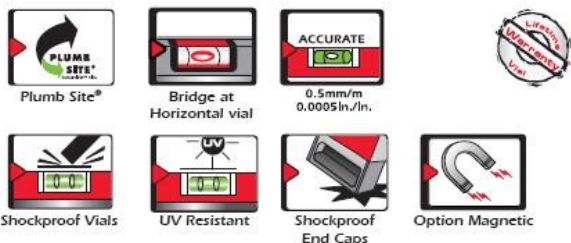

## ТЕХНИЧЕСКА ХАРАКТЕРИСТИКА

**НИВЕЛИР 905 - Condor with OPTI-VISION™ Red**

### Характеристики:

- OPTI-VISION™ е изобретение на фирма Капро, което позволява ясно и отчетливо наблюдение на нивото на балончето в либела, постигнато с използването на ярък цвят, който дава контраст с белия фон на либела и прозрачната течност в него
- Цветният контраст прави краищата на балона много лесни за виждане, което опосредства бързо и точно нагласяване между линиите за замерване
- Сред качествата на инструмента са: Двуймерно наблюдение на либела – разположението може да се наблюдава фронтално и от горната страна
- Хоризонтален либел с червен цвят, който позволява лесно разпознаване положението на балона чрез цветови контраст
- Рамка на хоризонталния либел – за по – голяма здравина и непрекъснатата възможност за маркиране
- Наклонен хоризонтален либел: ъгълът, под който е поставен, позволява по – лесното му наблюдение, поставен е направо в зрителното поле на човекът, който работи с инструмента
- Усилен профил на нивелира, с уникален дизайн, който предотвратява удари и изпускания
- Увеличени по размер удъроустойчиви гумирани краища: защитават от удари и при изпускане
- Ергономични гумирани хватки, които са сигурни и удобни, дори при захващане от по – едри ръце
- Здрави, акрилни, удъроустойчиви либели с гаранция за времето на използване и UV – устойчиви
- Точност: 0,0005 "/" – 0,5мм/м.отклонение
- фино валцована повърхност за поставяне, която гарантира абсолютна гладкост и добро прилепване по цялата дължина на инструмента – условия за постигане на супер точност в измерването
- опция за модели с магнит, вграден в рамката на нивелира, който позволява работа без придържане с ръце